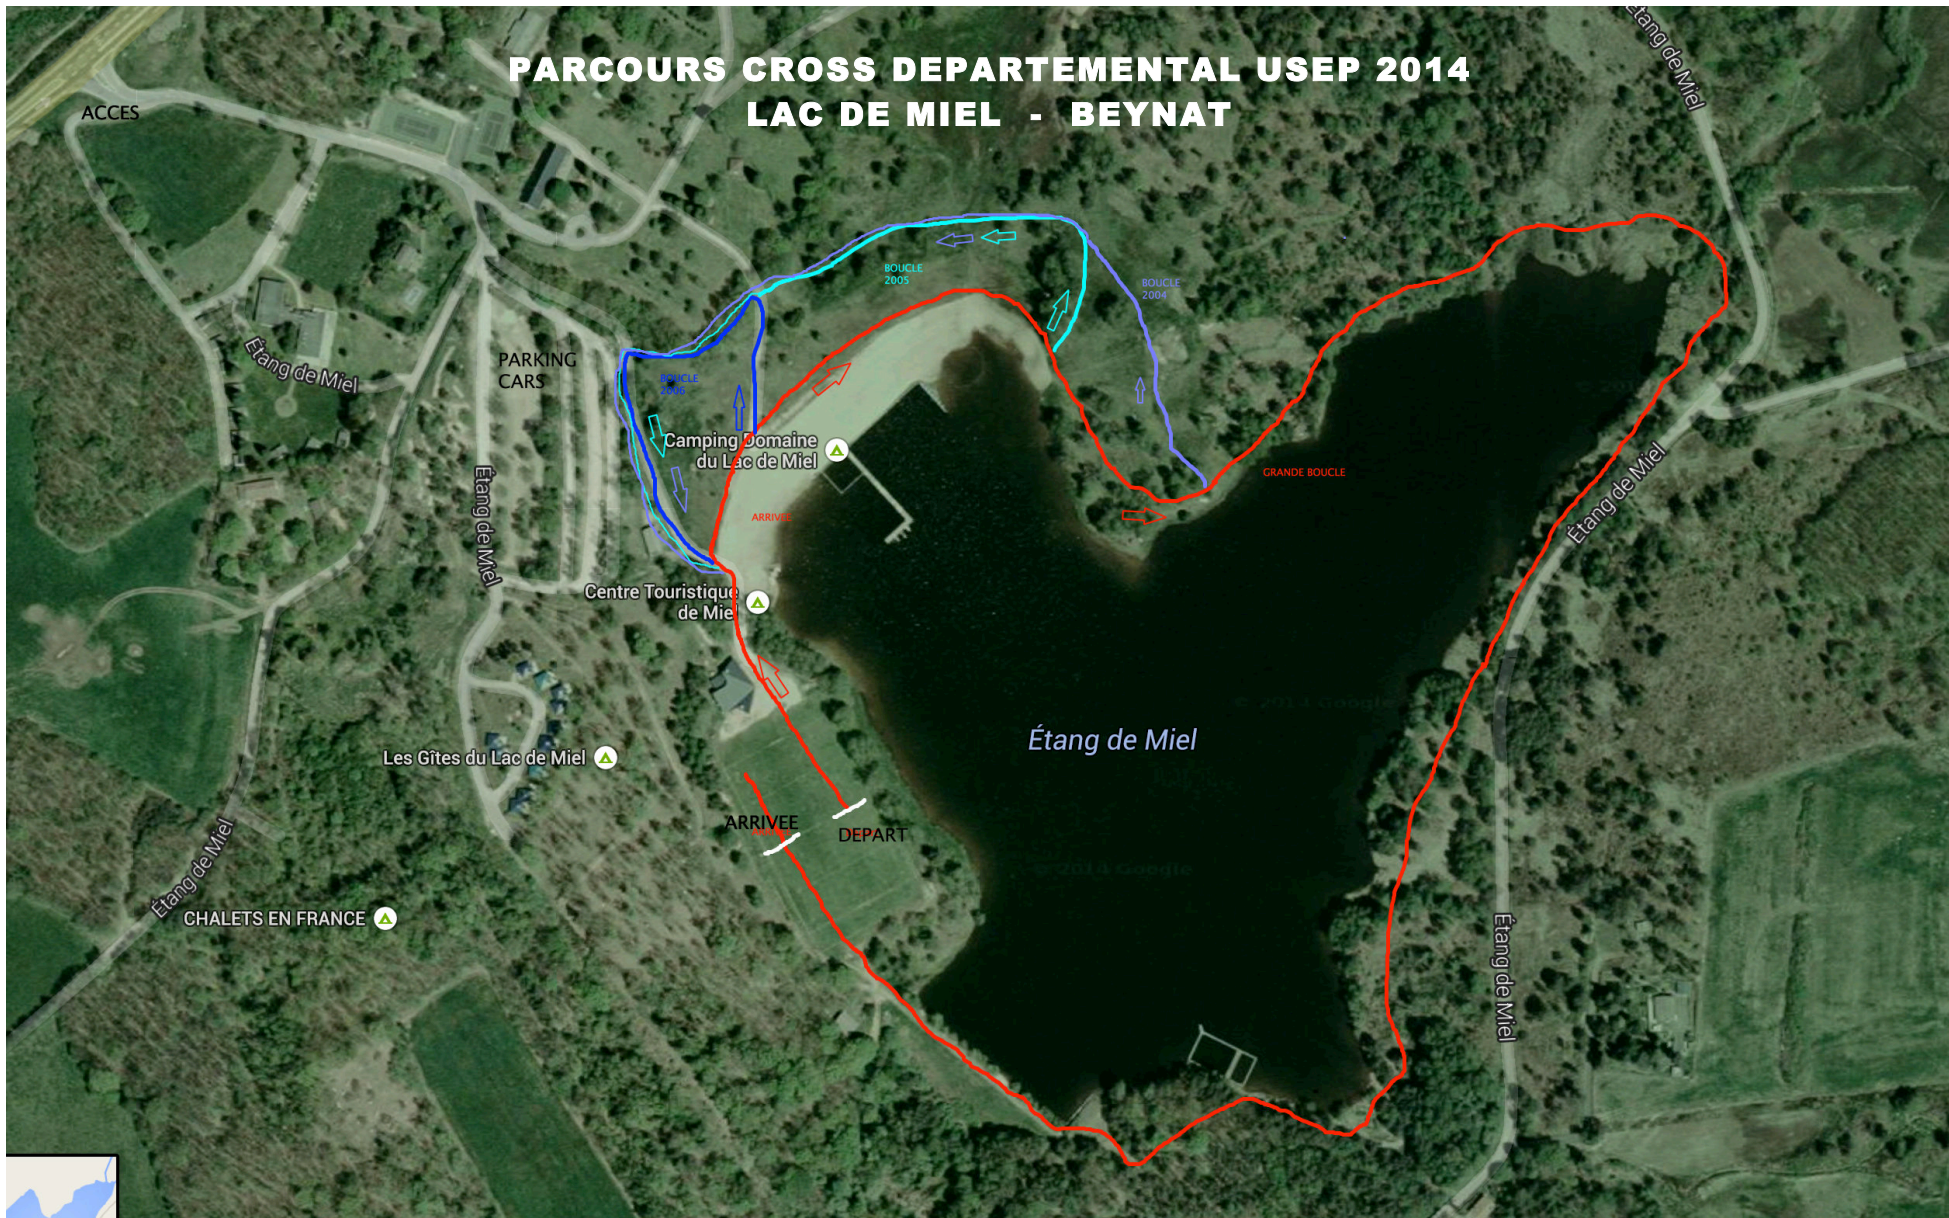

# PARCOURS CROSS DEPARTEMENTAL USEP 2014 LAC DE MIEL - BEYNAT

## Les parcours :

Enfants nés en 2006 : 2350 mètres

Enfants nés en 2005 : 2550 mètres

Enfants nés en 2004 et avant : 2750 mètres

Grande boucle (tour du lac : 1850mètres) + Boucle 2006 (500 mètres)

Grande boucle (tour du lac : 1850mètres) + Boucle 2005 (700 mètres)

Grande boucle (tour du lac : 1850mètres) + Boucle 2004 (900 mètres)